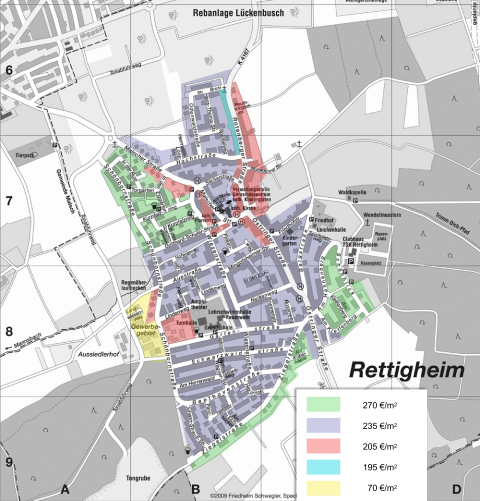

Rebanlage Lückenbusch

Rettigheim

	270 €/m ²
	235 €/m ²
	205 €/m ²
	195 €/m ²
	70 €/m ²